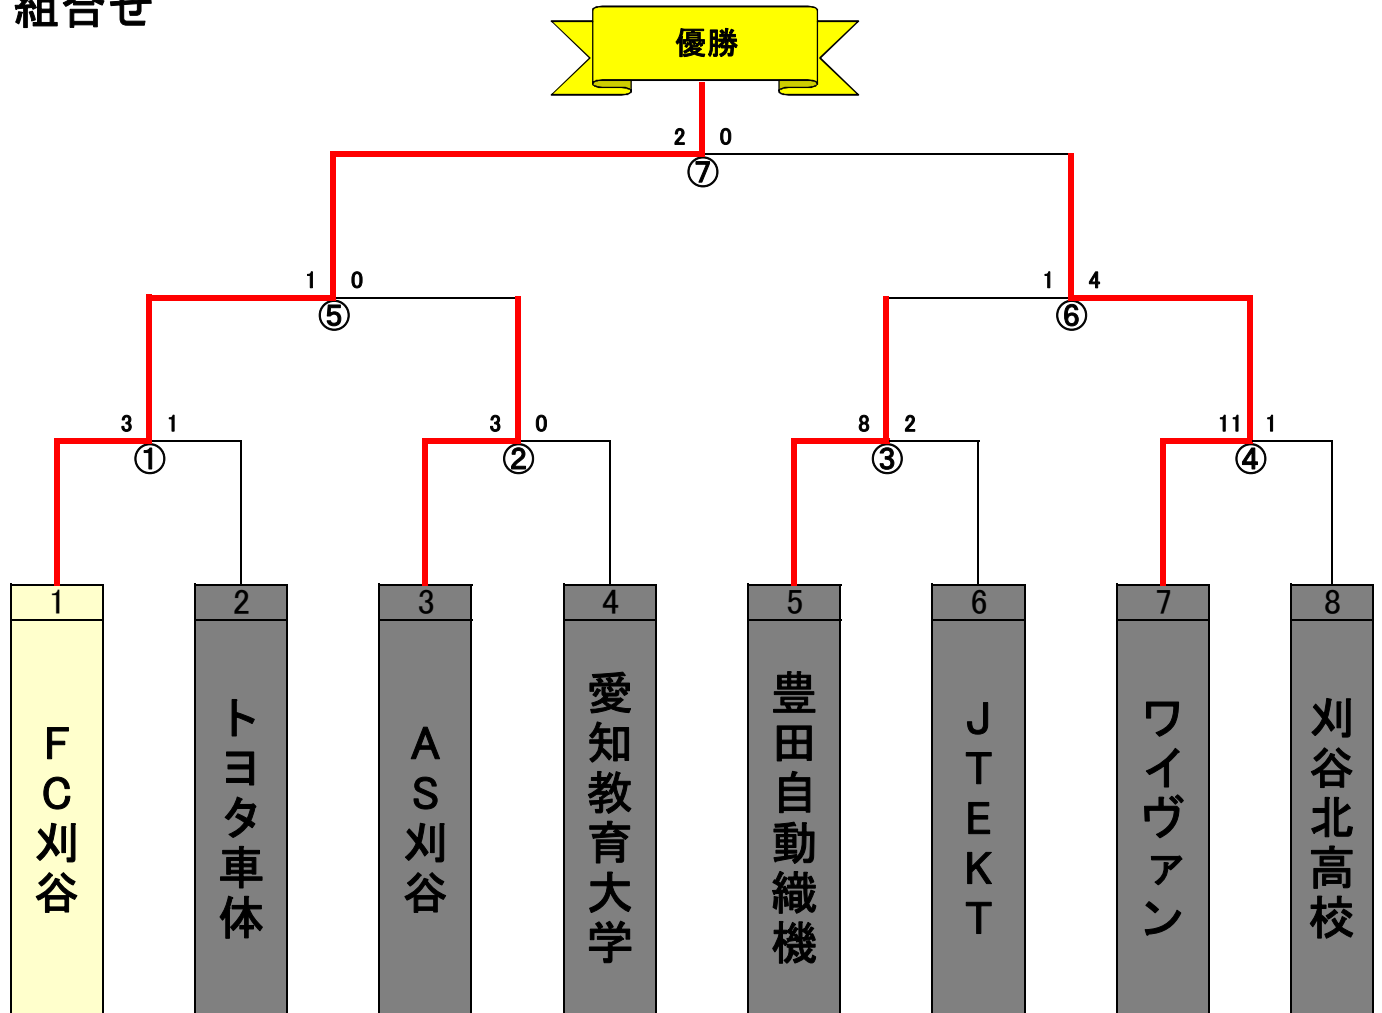

第60回(令和1年度)刈谷市長杯サッカー大会組合せ・日程表

1. 参加チーム

- 東海リーグ (2) FC刈谷、豊田自動織機
- 愛知県リーグ (4) AS刈谷、JTEKT、トヨタ車体、ワイヴァン
- 大学東海リーグ (1) 愛知教育大学
- ラウンド1勝ち上がり (1) 刈谷北高校

2. 組合せ

	月日	曜	試合会場	試合時間	A	:	B	備考(試合時間)
①	12/1	日	ウェーブスタジアム	14:30	FC刈谷	3 : 1	トヨタ車体	40分-10分-40分
②	12/1	日	ウェーブスタジアム	11:30	AS刈谷	3 : 0	愛知教育大学	40分-10分-40分
③	11/24	日	ウェーブスタジアム	15:00	豊田自動織機	8 : 2	JTEKT	40分-10分-40分
④	1/26	日	グリーンランド(人工芝)	14:00	ワイヴァン	11 : 1	刈谷北高校	40分-10分-40分
⑥	2/2	日	ウェーブスタジアム	10:30	豊田自動織機	1 : 4	ワイヴァン	45分-15分-45分
⑤	2/2	日	ウェーブスタジアム	14:00	FC刈谷	1 : 0	AS刈谷	45分-15分-45分
⑦	2/23	日	ウェーブスタジアム	9:45	FC刈谷	2 : 0	ワイヴァン	45分-15分-45分

※日程(開催日、開催時刻、開催場所)は、事情により変更される可能性があります。