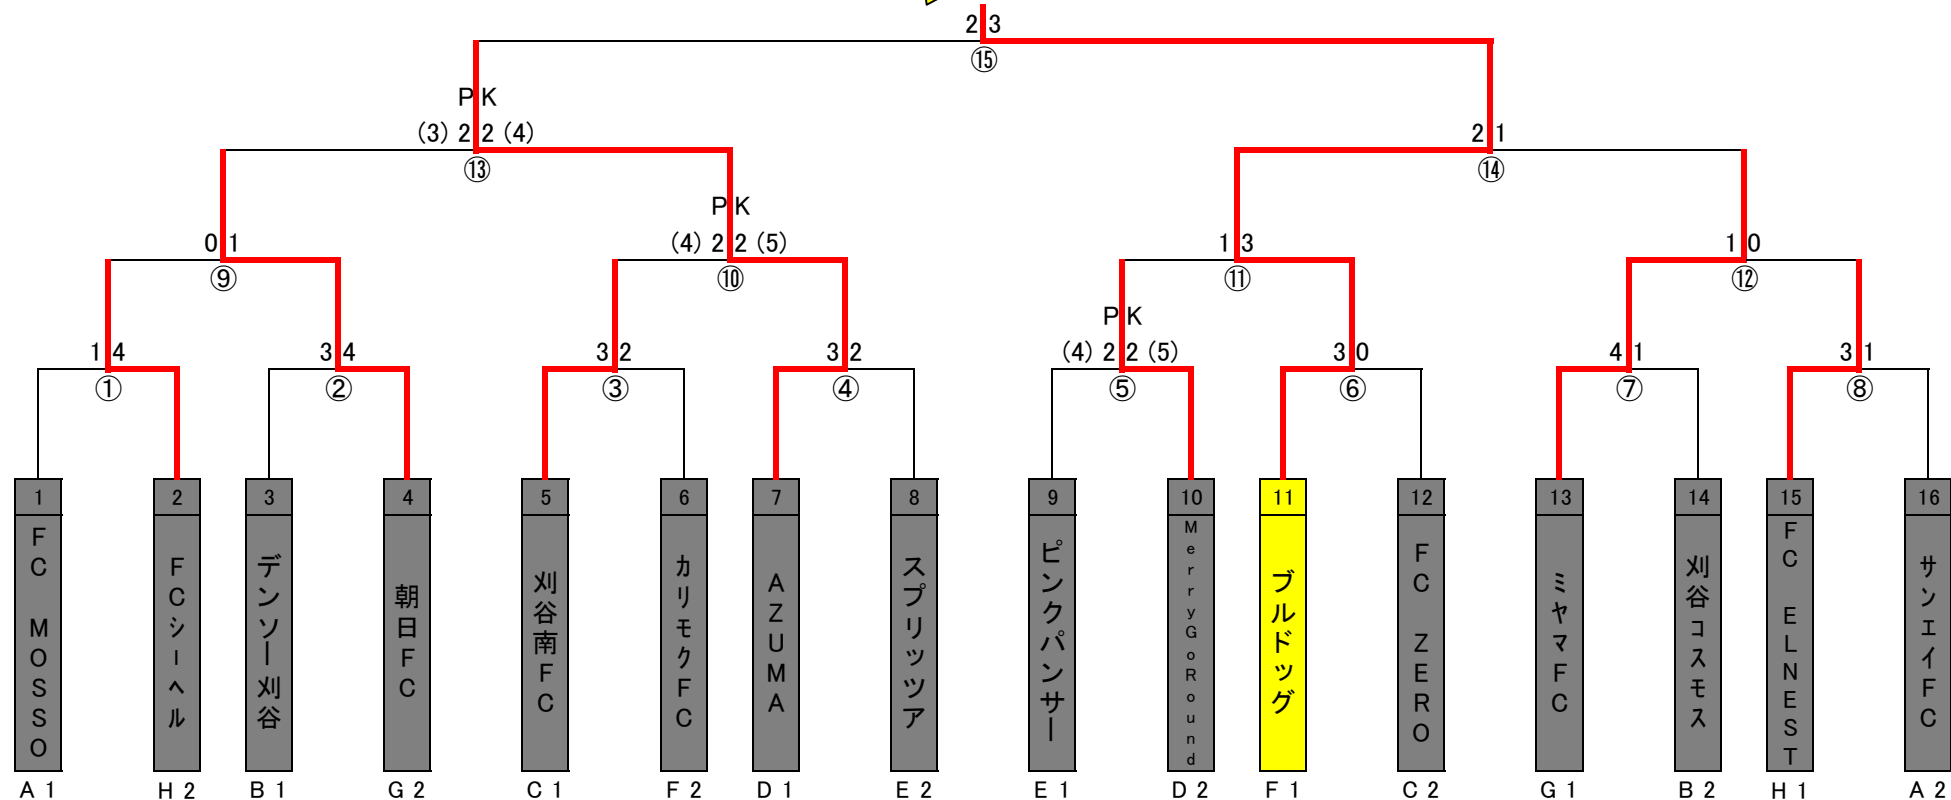

第22回社会人選手権大会 決勝トーナメント 組合せ・日程表

[組合せ]

[日程及び当番] 注) 決勝トーナメント日程は、予選日程により変動します。

月 日	曜	会 場	試 合	対戦カード		審 判	当番
				HOME	AWAY		
一回戦 2月6日	日	グリーンG刈谷 人工芝	① 9:30 ~	FC MOSSO × FCシーヘル	朝日FC	FC MOSSO	
			② 11:00 ~	デンソー刈谷 × 朝日FC	FCシーヘル		
			③ 12:30 ~	刈谷南FC × カリモクFC	スプリッツァ		
			④ 14:00 ~	AZUMA × スプリッツァ	カリモクFC		
一回戦 2月6日	日	グリーンG刈谷 天然芝	⑤ 9:30 ~	ピンクパンサー × MerryGoRound	FC ZERO	ピンクパンサー	
			⑥ 11:00 ~	ブルドッグ × FC ZERO	MerryGoRound		
			⑦ 12:30 ~	ミヤマFC × 刈谷コスモス	ブルドッグ		
1月30日	日	港町A	⑧ 14:00 ~	FC ELNEST × サンエイFC	K'sFC		

月 日	曜	会 場	試 合	対戦カード		審 判	当番
				HOME	AWAY		
二回戦 2月13日	日	グリーンG刈谷 天然芝	⑨ 9:30 ~	FCシーヘル × 朝日FC	AZUMA	FCシーヘル	
			⑩ 11:00 ~	刈谷南FC × AZUMA	朝日FC		
			⑪ 12:30 ~	MerryGoRound × ブルドッグ	FC ELNEST		
			⑫ 14:00 ~	ミヤマFC × FC ELNEST	ブルドッグ		
準決勝 2月20日	日	グリーンG刈谷 天然芝	⑬ 9:30 ~	朝日FC × AZUMA	ミヤマFC	朝日FC	
			⑭ 14:30 ~	ブルドッグ × ミヤマFC	AZUMA		
決勝 2月27日	日	ウエーブスタジアム	⑮ 10:00 ~	AZUMA × ブルドッグ	連盟派遣	連盟	