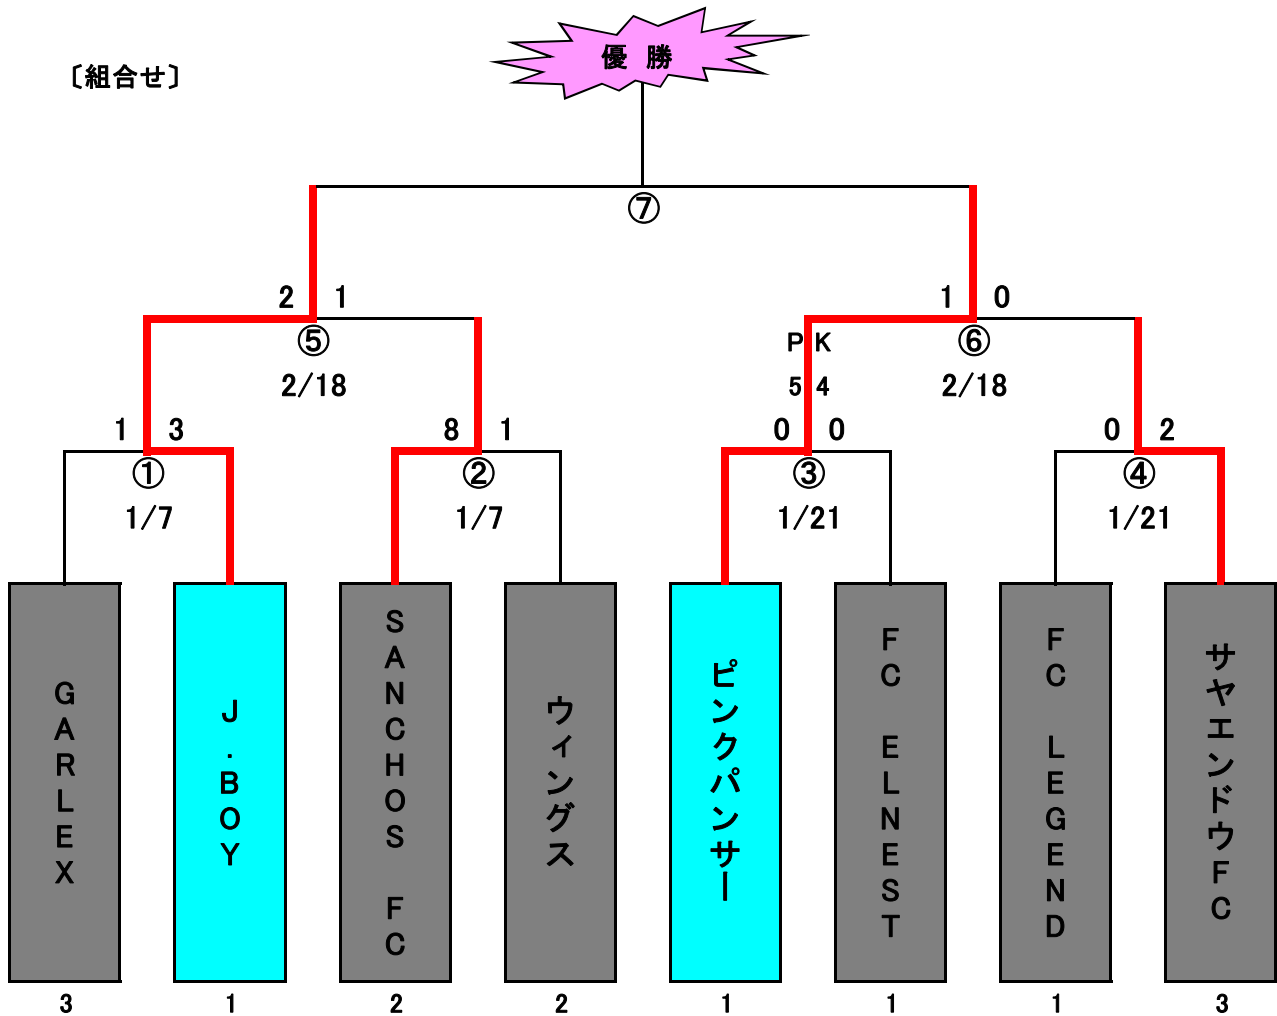

第29回社会人選手権大会 決勝トーナメント 組合せ・日程表

[組合せ]

[日程及び当番]

月 日	曜	会 場	試 合	対戦カード		審 判	当番	
				A	B			
1月7日	日	ウェーブ スタジアム	① 9:00 ~	GARLEX	×	J.BOY	ウィングス	GARLEX
			② 10:30 ~	SANCHOS FC	×	ウィングス		
1月21日	日	ウェーブ スタジアム	③ 13:30 ~	ピンクパンサー	×	FC ELNEST	サヤエンドウFC	FC LEGEND
			④ 15:00 ~	FC LEGEND	×	サヤエンドウFC		
2月18日	日	ウェーブ スタジアム	⑤ 9:00 ~	J.BOY	×	SANCHOS FC	サヤエンドウFC	J.BOY
			⑥ 10:30 ~	ピンクパンサー	×	サヤエンドウFC		
6月17日	日	GG刈谷 人工芝	⑦ 11:00 ~	J.BOY	×	ピンクパンサー	主審・副審 連盟派遣	