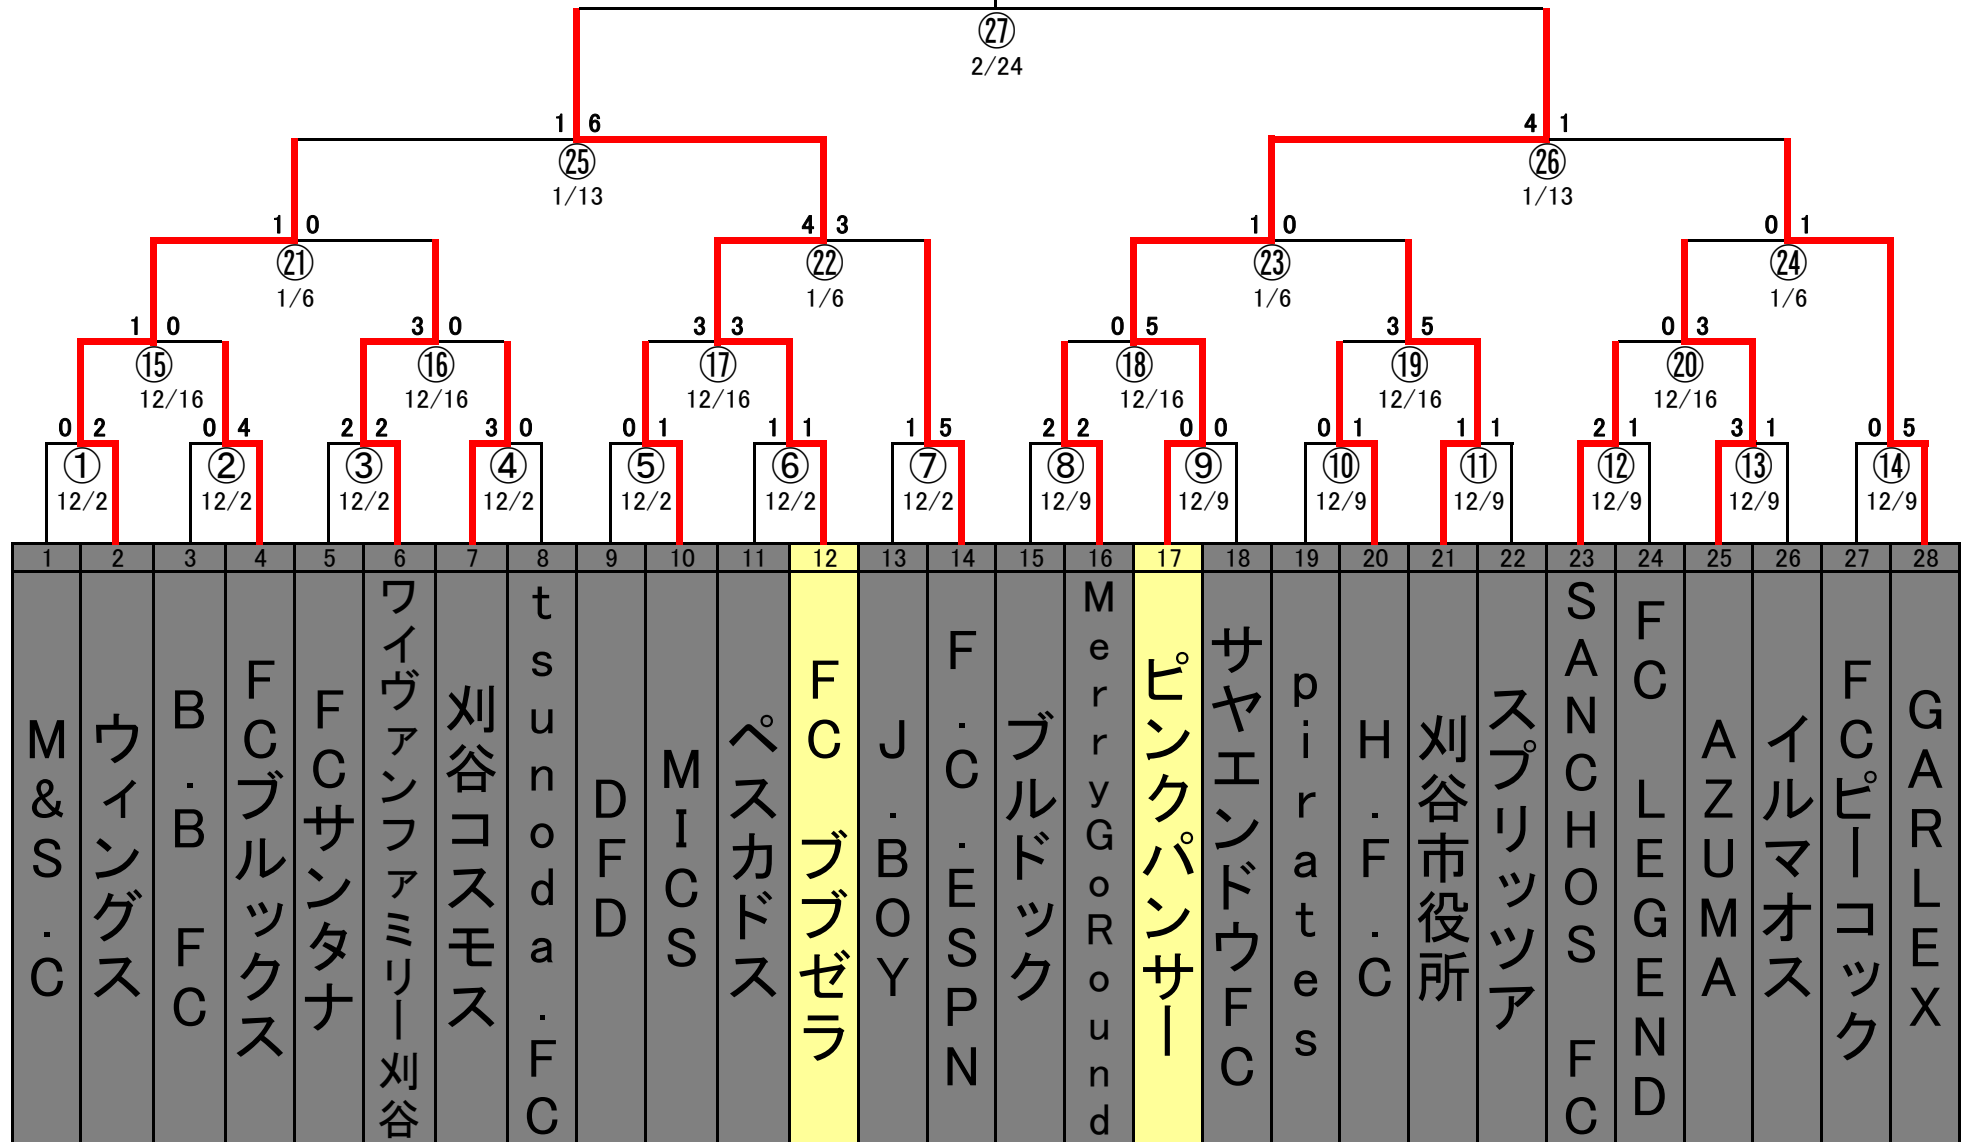

# 第30回(平成30年度)刈谷市社会人選手権サッカー大会 組合せ

1	2	3	4	5	6	7	8	9	10	11	12	13	14	15	16	17	18	19	20	21	22	23	24	25	26	27	28
M & S · C	ウイングス	B · B FC	FCブルックス	FCサンタナ	ワイヴァンファミリー刈谷	刈谷コスモス	t sunoda · FC	DFD	M I C S	ペスカドス	FCブブゼラ	J · BOY	F · C · ESPN	ブルドック	MerryGoRound	ピンクパンサー	サヤエンドウFC	pirates	H · F · C	刈谷市役所	スプリッツァ	SANCHOS FC	FC LEGEND	AZUMA	イルマオス	FCピーコック	GARLEX